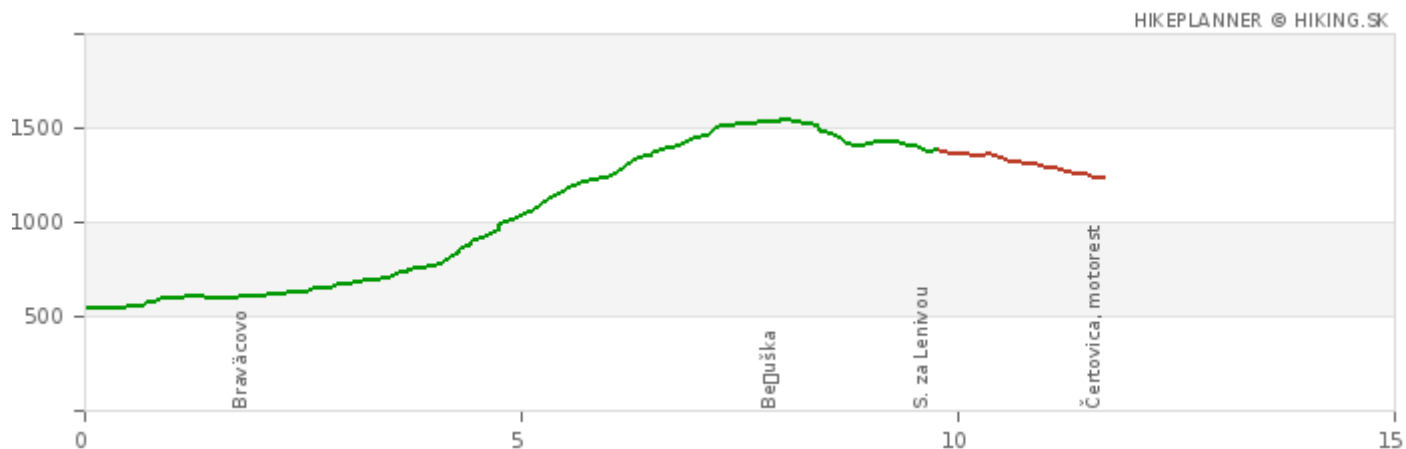

Beňuš – Čertovica, motorest

Zhrnutie trasy: → 11.7 km ↑ 1042 m ↓ 344 m ⌚ 4:20

č.	rázcestie	vzdialenosť	stúpanie	klesanie	čas úseku	vzdialenosť etapy	čas etapy	celková vzdialenosť	celkový čas
	značka								
	Beňuš (540)								
1	zelená Bravčovo (610)	1.9 km	90 m	20 m	0:35	1.9 km	0:35	1.9 km	0:35
2	zelená Beňuška (1542)	6.1 km	932 m	0 m	2:45	8 km	3:20	8 km	3:20
3	zelená S. za Lenivou (1378)	1.7 km	20 m	184 m	0:30	9.7 km	3:50	9.7 km	3:50
	červená Čertovica, motorest (1238)	2 km	0 m	140 m	0:30	11.7 km	4:20	11.7 km	4:20